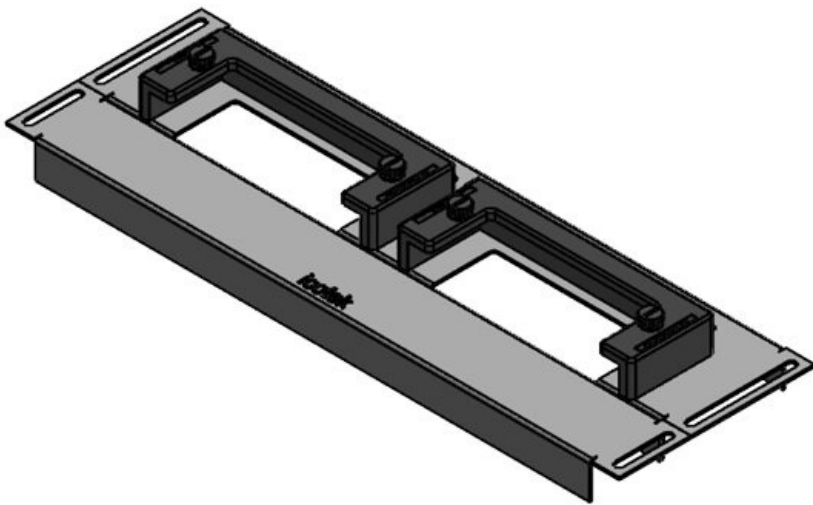

KDR-ESR-HW-600 + zaslepovací desky

Obj.č.	44520	Celková délka	427 mm
EAN	4251269324	dna rozváděče	
	543	Pro šířku	600 mm
Bal.	1	rozdávěče	
Vhodné pro rámečky	Häwa H390 / H395	Světlý rozměr dna	392 mm
Délka	427 mm	Vhodné pro:	2 × KEL-U 24
Šířka	136 mm		/ KEL-QUICK
Výška	56 mm		24