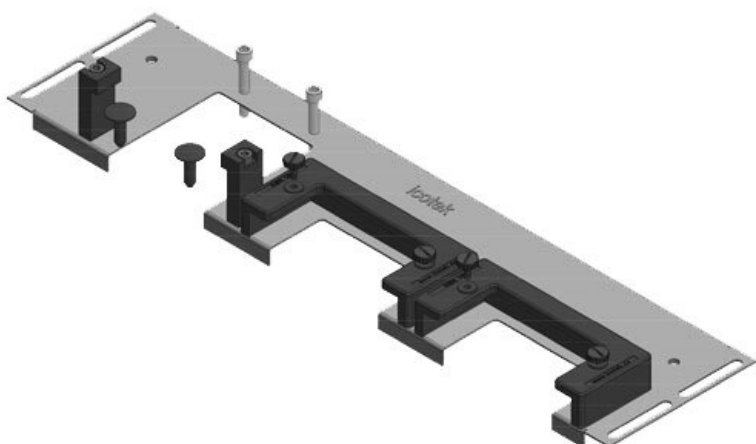

Obj.č.	44502	Celková délka	488 mm
EAN	4251269319	dna rozváděče	778
		Pro šířku	600 mm
Bal.	1	rozdávěče	
Vhodné pro	Rittal VX25	Světlý rozměr	452 mm
rámečky		dna	
Délka	488 mm	Vhodné pro:	2 × KEL-U 16
Šířka	120 mm		/ KEL-QUICK
Výška	57 mm		16, 1 × KEL-
			JUMBO 1