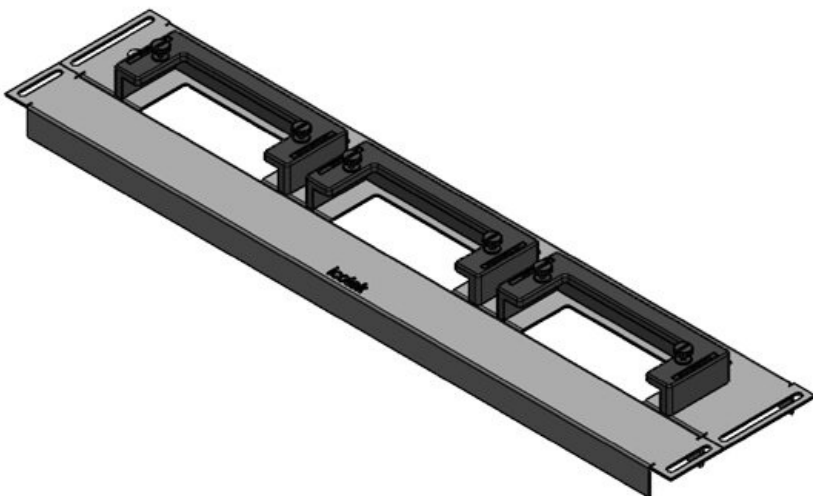

**KDR-ESR-HW-800 + zaslepovací desky**

Obj.č.	44521	Celková délka	627 mm
EAN	4251269324	dna rozváděče	
	550	Pro šířku	800 mm
Bal.	1	rozdávěče	
Vhodné pro rámečky	Häwa H390 / H395	Světlý rozměr dna	592 mm
Délka	627 mm	Vhodné pro:	3 × KEL-U 24
Šířka	136 mm		/ KEL-QUICK
Výška	59 mm		24