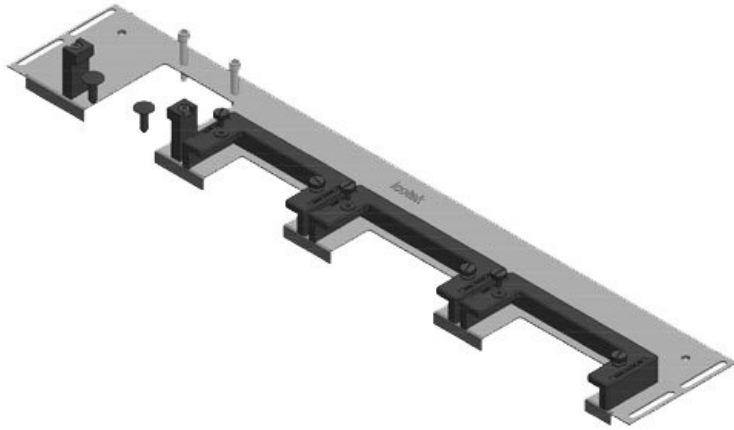

KDR-ESR-VX25-800-44504

Obj.č.	44504	Celková délka	688 mm
EAN	4251269319	dna rozváděče	
	792	Pro šířku	800 mm
Bal.	1	rozdávěče	
Vhodné pro	Rittal VX25	Světlý rozměr	652 mm
rámečky		dna	
Délka	688 mm	Vhodné pro:	2 × KEL-U 24
Šířka	120 mm		/ KEL-QUICK
Výška	57 mm		24, 1 × KEL-U 16 / KEL-QUICK 16, 1 × KEL-JUMBO 1

KDR-ESR-VX25-800-44505