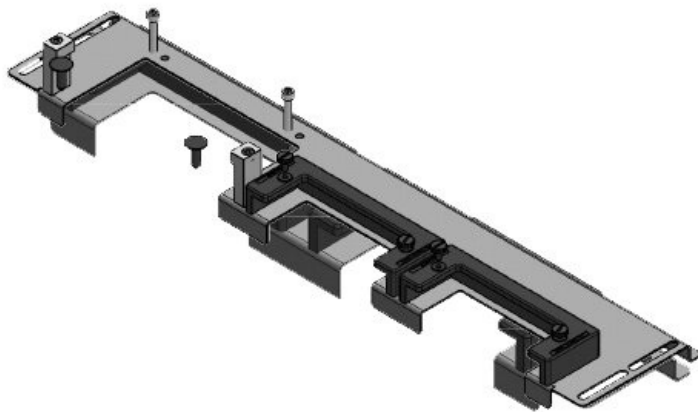

KDR-ESR-HG2-800-43252

Obj.č.	43252	Celková délka	632 mm
EAN	4251269317	dna rozváděče	
	057	Pro šířku	800 mm
Bal.	1	rozváděče	
Vhodné pro	nVent	Světlý rozměr	568 mm
rámečky	Hoffman	dna	
	PROLINE G2	Vhodné pro:	2 × KEL-U 24
Délka	632 mm		/ KEL-QUICK
Šířka	131,5 mm		24, 1 × KEL-
Výška	45 mm		JUMBO 2