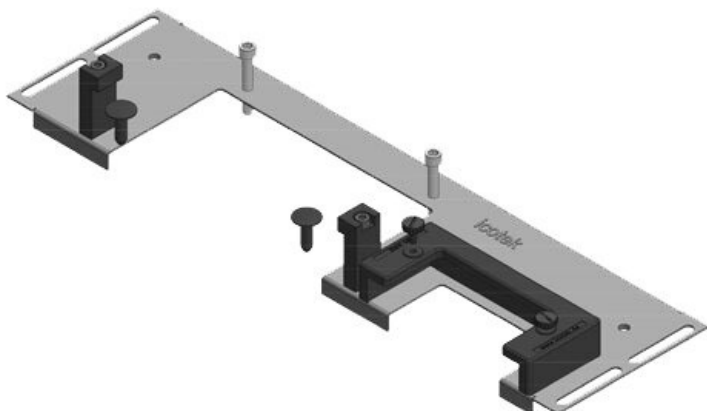

Obj.č.	44508	Celková délka	438 mm
EAN	4251269319	dna rozváděče	
	839	Pro šířku	1.000 mm
Bal.	1	rozdávěče	
Vhodné pro	Rittal VX25	Světlý rozměr	402 mm
rámečky		dna	
Délka	438 mm	Příčná výztuha	ano
Šířka	120 mm	Vhodné pro:	1 × KEL-U 16
Výška	57 mm		/ KEL-QUICK
			16, 1 × KEL-
			JUMBO 2