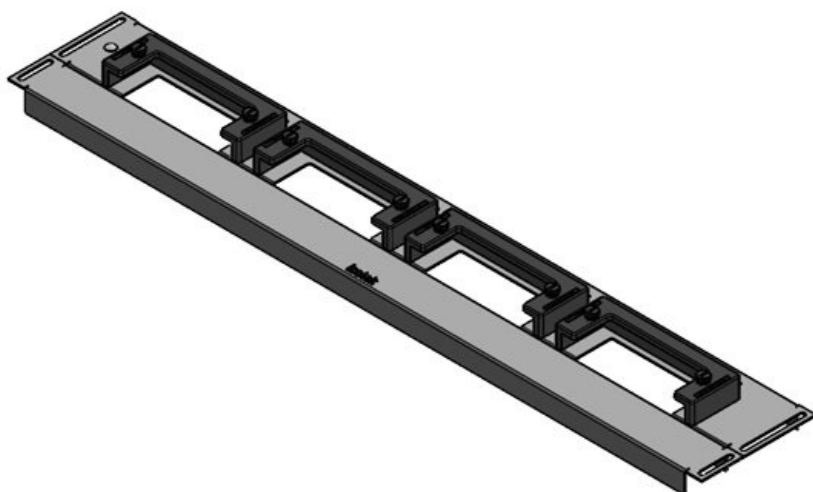

KDR-ESR-HW-1000 + zaslepovací desky

Obj.č.	44523	Celková délka	827 mm
EAN	4251269324	dna rozváděče	
	574	Pro šířku	1.000 mm
Bal.	1	rozdávěče	
Vhodné pro	Häwa H390 /	Světlý rozměr	792 mm
rámečky	H395	dna	
Délka	827 mm	Vhodné pro:	4 × KEL-U 24
Šířka	136 mm		/ KEL-QUICK
Výška	56 mm		24