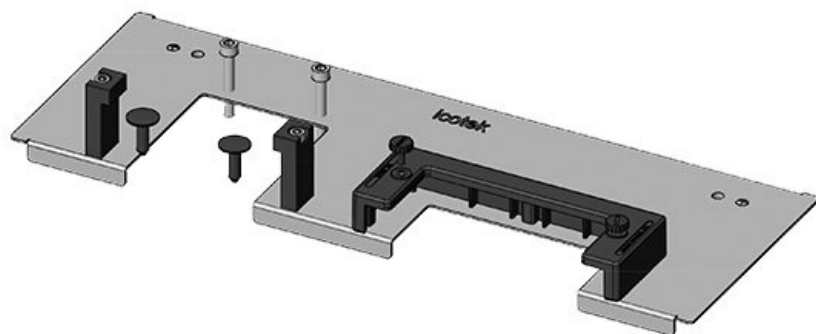

KDR-ESR-TS8-1000-43076

Obj.č.	43076	Celková délka dna rozváděče	420 mm
EAN	4251269309	Pro šířku rozváděče	1.000 mm
Bal.	1	Světlý rozměr dna	398 mm
Vhodné pro rámečky	Rittal TS 8	Příčná výztuha	ano
Délka	420 mm	Vhodné pro:	1 × KEL-U 24 / KEL-QUICK 24, 1 × KEL-JUMBO 1
Šířka	150 mm		
Výška	57 mm