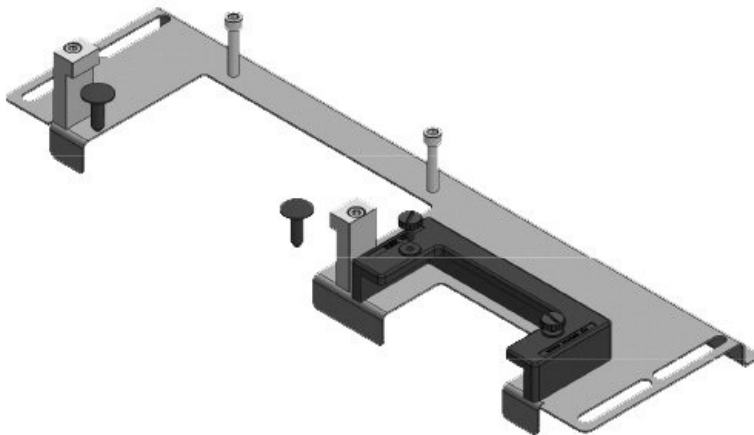

KDR-ESR-HG2-600-43250

Obj.č.	43250	Celková délka	432 mm
EAN	4251269317	dna rozváděče	
	033	Pro šířku	600 mm
Bal.	1	rozdávěče	
Vhodné pro	nVent	Světlý rozměr	368 mm
rámečky	Hoffman	dna	
Délka	432 mm	Vhodné pro:	1 × KEL-U 16
Šířka	131,5 mm		/ KEL-QUICK
Výška	62,3 mm		16, 1 × KEL-
			JUMBO 2