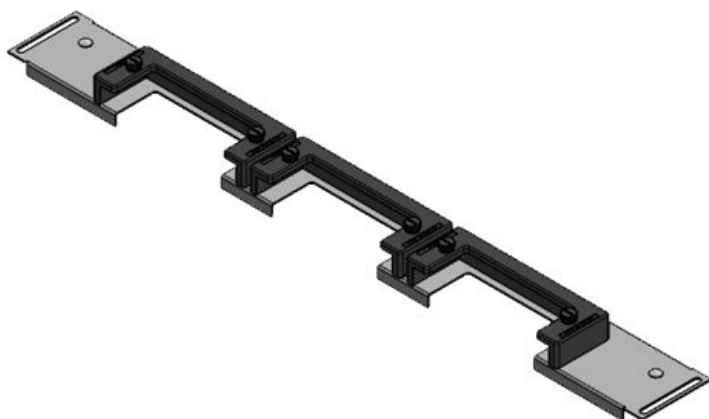

KDRS-ESR-VX25-800-44513

Obj.č.	44513	Celková délka	688 mm
EAN	4251269321	dna rozváděče	
	115	Pro šířku	800 mm
Bal.	1	rozváděče	
Vhodné pro rámečky	Rittal VX25	Světlý rozměr dna	652 mm
Délka	688 mm	Vhodné pro:	3 × KEL-U 24
Šířka	75 mm		/ KEL-QUICK
Výška	43 mm		24