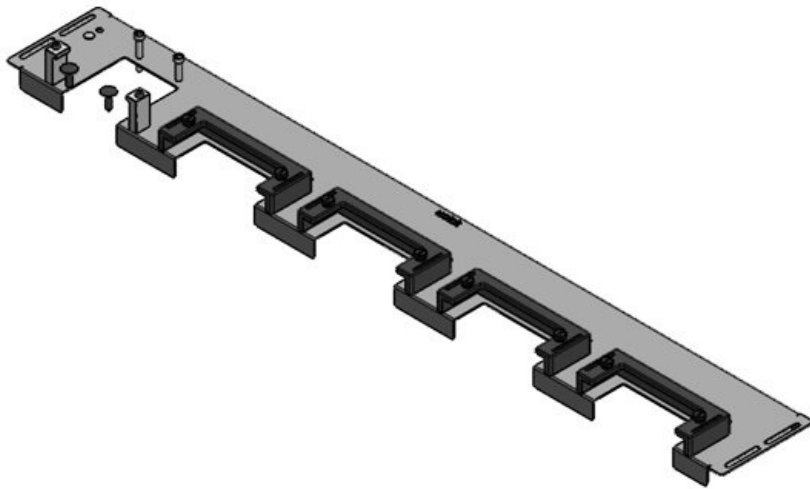

KDR-ESR-HW-1200-1

Obj.č.	44525	Celková délka	1.027 mm
EAN	4251269324	dna rozváděče	
	598	Pro šířku	1.200 mm
Bal.	1	rozdávěče	
Vhodné pro	Häwa H390 /	Světlý rozměr	992 mm
rámečky	H395	dna	
Délka	1.027 mm	Vhodné pro:	4 × KEL-U 24
Šířka	133 mm		/ KEL-QUICK
Výška	70 mm		24, 1 × KEL-
			JUMBO 2