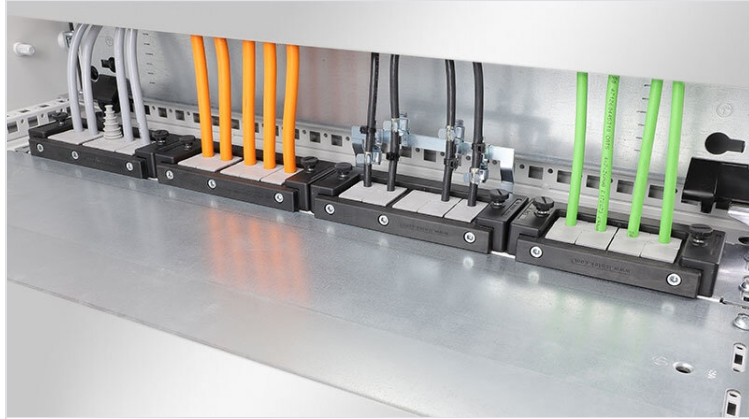

KDR-ESR Dna rozváděčů se zásuvným rámem

pro rozváděče Rittal, nVent Hoffman & Häwa / IP54

KDR-ESR je jednodílný plech pro dna rozváděčů. Díky zásuvnému rámu lze do dna rozváděče jednoduše bez použití nástrojů zasunout a upevnit kabelové rámečky KEL-U. Na některé typy plechů lze namontovat také průchodkové rámečky KEL-JUMBO.

Po osazení všech pozic se průchodky zkompletují, zasunou do zásuvných rámu a upevní se pomocí vroubkovaného šroubu. Během údržby lze rámečky KEL-U ze zásuvného rámu vysunout bez použití nářadí. Díky kombinaci KDR-ESR a průchodkového rámečku KEL-U je dosaženo stupně krytí IP54 (při správném výběru kabelových vložek). Neosazené pozice lze utěsnit zaslepovacími deskami BPK-SNAP.

Extrémně úzký (75 mm) zásuvný rám KDRS-ESR-VX25 umožňuje přímé vedení kabelů do kabelového kanálu, aniž by se ohýbaly. Kabelový kanál tak může být níže, což zajistí více místa pro další komponenty ve skříni.

Výhody

- Jednoduchá montáž a demontáž
- V průběhu montáže je dostupná téměř celá plocha dna rozváděče
- Závadět lze bez obtíží i velké konektory
- Možná dodatečná montáž
- Odpadá oprávcování plechu

Typy a velikosti výrobků