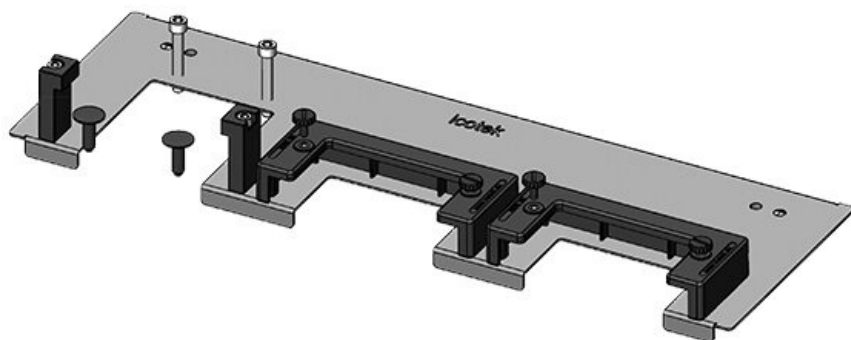

KDR-ESR-TS8-600-43071

Obj.č.	43071	Celková délka	458 mm
EAN	4251269309	dna rozváděče	
	526	Pro šířku	600 mm
Bal.	1	rozváděče	
Vhodné pro	Rittal TS 8	Světlý rozměr	435 mm
rámečky		dna	
Délka	458 mm	Vhodné pro:	2 × KEL-U 16
Šířka	150 mm		/ KEL-QUICK
Výška	57 mm		16, 1 × KEL-
			JUMBO 1

KDR-ESR-TS8-600-43079