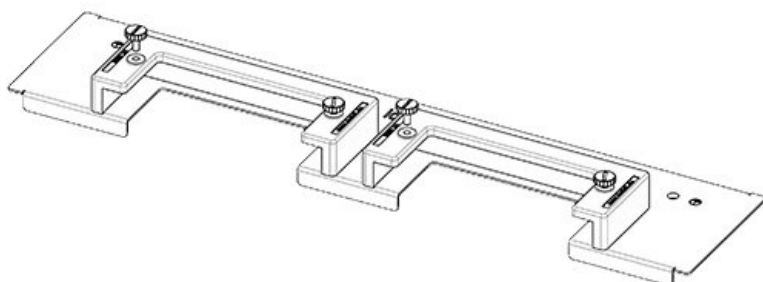

Obj.č.	43079	Celková délka	458 mm
EAN	4251269309	dna rozváděče	
	601	Pro šířku	600 mm
Bal.	1	rozváděče	
Vhodné pro	Rittal TS 8	Světlý rozměr	435 mm
rámečky		dna	
Délka	458 mm	Vhodné pro:	2 × KEL-U 24
Šířka	100 mm		/ KEL-QUICK
Výška	44 mm		24