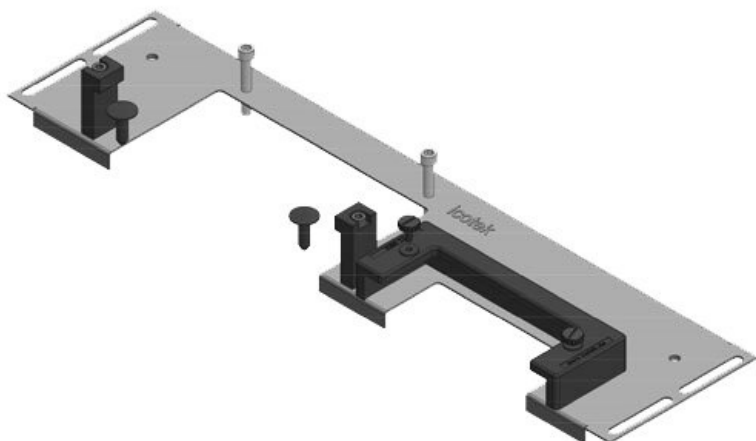

KDR-ESR-VX25-600-44501

Obj.č.	44501	Celková délka	488 mm
EAN	4251269319	dna rozváděče	761
		Pro šířku	600 mm
Bal.	1	rozdávěče	
Vhodné pro	Rittal VX25	Světlý rozměr	452 mm
rámečky		dna	
Délka	488 mm	Vhodné pro:	1 × KEL-U 24
Šířka	120 mm		/ KEL-QUICK
Výška	57 mm		24, 1 × KEL-
			JUMBO 2

KDR-ESR-VX25-600-44502