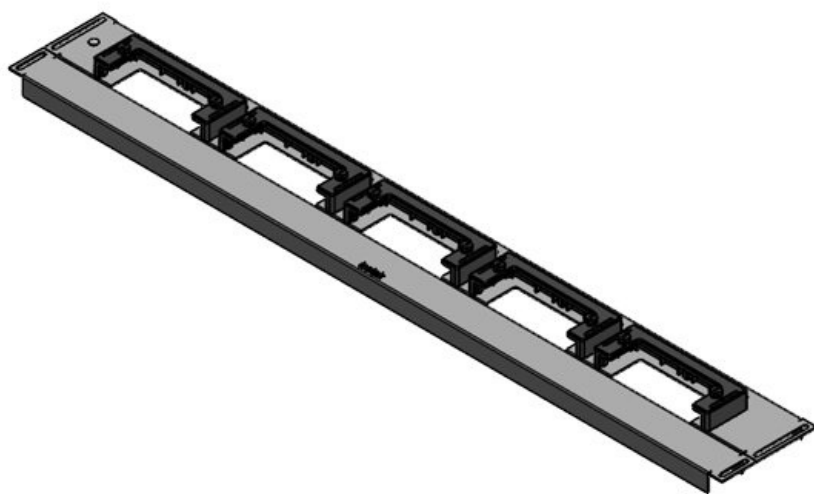

KDR-ESR-HW-1200 + zaslepovací desky

Obj.č.	44524	Celková délka	1.027 mm
EAN	4251269324	dna rozváděče	
	581	Pro šířku	1.200 mm
Bal.	1	rozdávěče	
Vhodné pro rámečky	Häwa H390 / H395	Světlý rozměr dna	992 mm
Délka	1.027 mm	Vhodné pro:	5 × KEL-U 24 / KEL-QUICK
Šířka	136 mm		24
Výška	56 mm