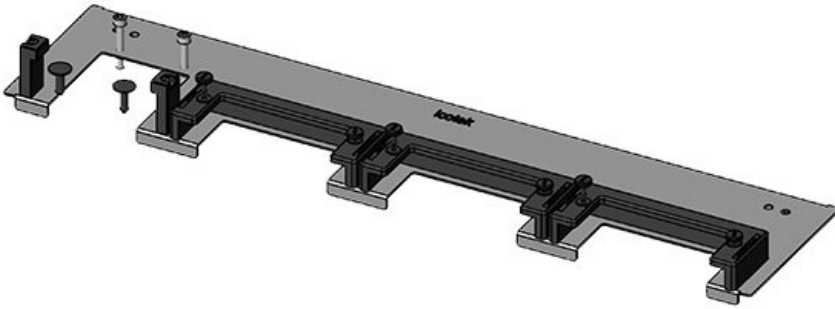

KDR-ESR-TS8-800-43072

Obj.č.	43072	Celková délka	658 mm
EAN	4251269309	dna rozváděče	
	533	Pro šířku	800 mm
Bal.	1	rozdávěče	
Vhodné pro rámečky	Rittal TS 8	Světlý rozměr dna	635 mm
Délka	658 mm	Vhodné pro:	3 × KEL-U 24
Šířka	150 mm		/ KEL-QUICK
Výška	57 mm		24, 1 × KEL-JUMBO 1