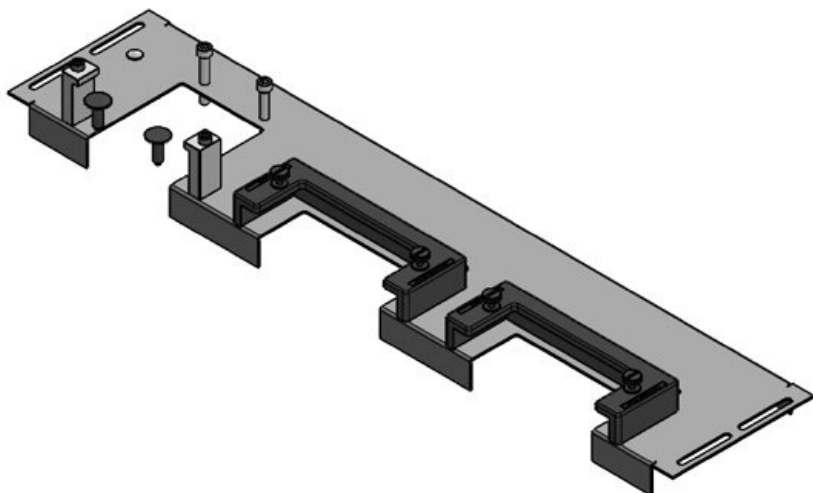

**KDR-ESR-HW-800 + zaslepovací desky**

Obj.č.	44521	Celková délka	627 mm
EAN	4251269324	dna rozváděče	
	550	Pro šířku	800 mm
Bal.	1	rozdávěče	
Vhodné pro rámečky	Häwa H390 / H395	Světlý rozměr dna	592 mm
Délka	627 mm	Vhodné pro:	3 × KEL-U 24
Šířka	136 mm		/ KEL-QUICK
Výška	59 mm		24