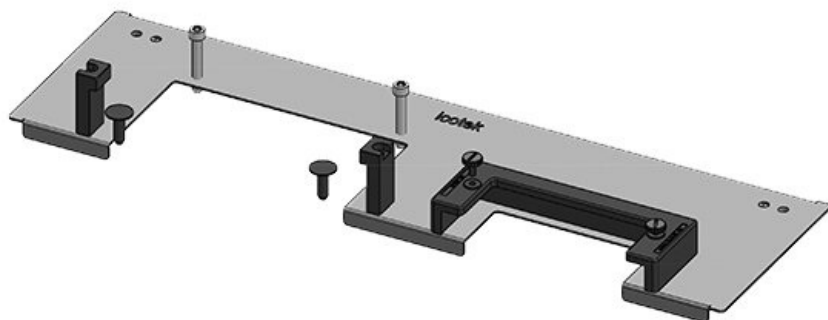

Obj.č.	43084	Celková délka	518 mm
EAN	4251269309	dna rozváděče	
	656	Pro šířku	1.200 mm
Bal.	1	rozdávěče	
Vhodné pro	Rittal TS 8	Světlý rozměr	495 mm
rámečky		dna	
Délka	518 mm	Vhodné pro:	1 × KEL-U 24
Šířka	150 mm		/ KEL-QUICK
Výška	57 mm		24, 1 × KEL-
			JUMBO 2