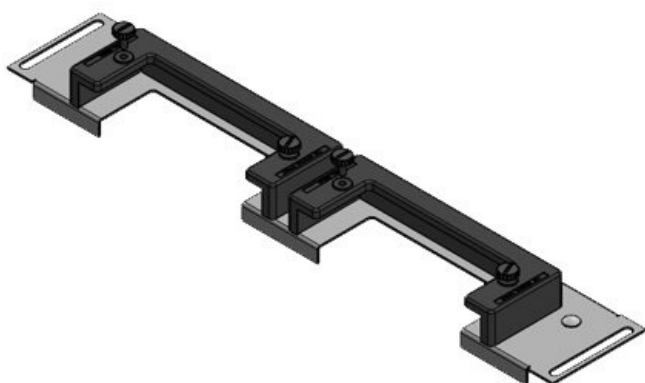

KDRS-ESR-VX25-1000-44514

Obj.č.	44514	Celková délka	438 mm
EAN	4251269321	dna rozváděče	
	122	Pro šířku	1.000 mm
Bal.	1	rozdávěče	
Vhodné pro	Rittal VX25	Světlý rozměr	402 mm
rámečky		dna	
Délka	438 mm	Vhodné pro:	2 × KEL-U 24
Šířka	75 mm		/ KEL-QUICK
Výška	44 mm		24