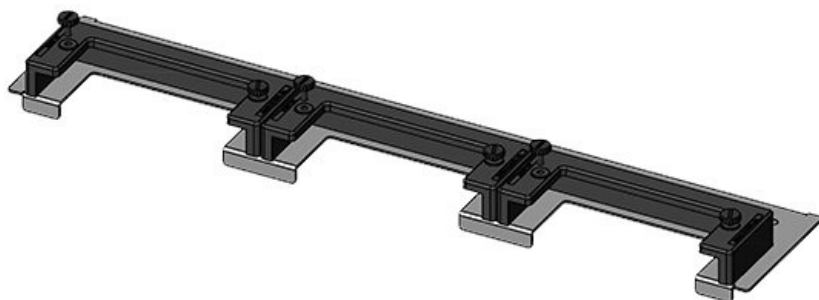

KDR-ESR-TS8-1200-43083

Obj.č.	43083	Celková délka	518 mm
EAN	4251269309	dna rozváděče	
	649	Pro šířku	1.200 mm
Bal.	1	rozdávěče	
Vhodné pro	Rittal TS 8	Světlý rozměr	495 mm
rámečky		dna	
Délka	518 mm	Vhodné pro:	3 × KEL-U 24
Šířka	100 mm		/ KEL-QUICK
Výška	44 mm		24

KDR-ESR-TS8-1200-43084