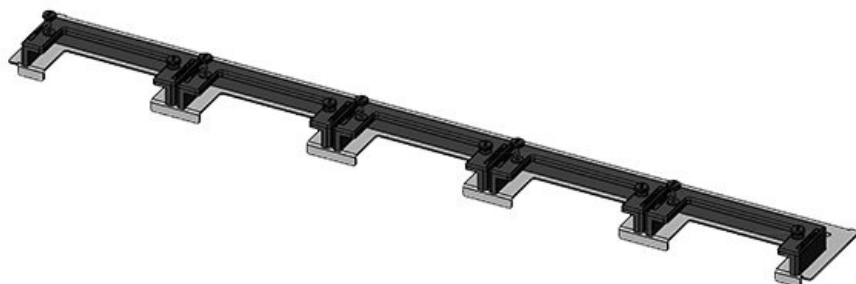

Obj.č.	43081	Celková délka	858 mm
EAN	4251269309	dna rozváděče	
	625	Pro šířku	1.000 mm
Bal.	1	rozváděče	
Vhodné pro	Rittal TS 8	Světlý rozměr	835 mm
rámečky		dna	
Délka	858 mm	Příčná výztuha	ne
Šířka	100 mm	Vhodné pro:	5 × KEL-U 24
Výška	44 mm		/ KEL-QUICK
			24