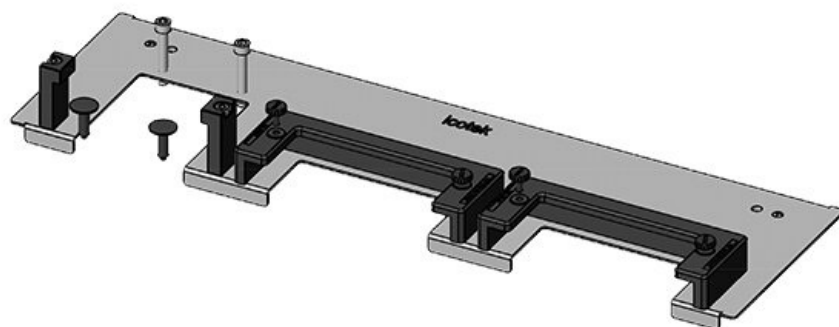

KDR-ESR-TS8-1200-43078

Obj.č.	43078	Celková délka	518 mm
EAN	4251269309	dna rozváděče	
	595	Pro šířku	1.200 mm
Bal.	1	rozdávěče	
Vhodné pro	Rittal TS 8	Světlý rozměr	495 mm
rámečky		dna	
Délka	518 mm	Vhodné pro:	2 × KEL-U 24
Šířka	150 mm		/ KEL-QUICK
Výška	57 mm		24, 1 × KEL-
			JUMBO 1