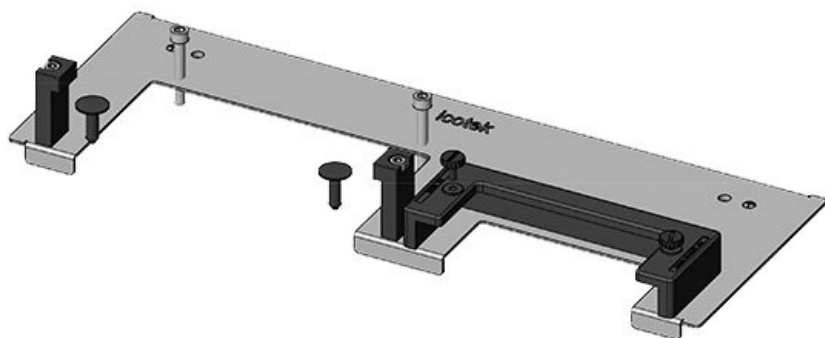

Obj.č.	43077	Celková délka	420 mm
EAN	4251269309	dna rozváděče	
	588	Pro šířku	1.000 mm
Bal.	1	rozváděče	
Vhodné pro	Rittal TS 8	Světlý rozměr	398 mm
rámečky		dna	
Délka	420 mm	Příčná výztuha	ano
Šířka	150 mm	Vhodné pro:	1 × KEL-U 24
Výška	57 mm		/ KEL-QUICK
			24, 1 × KEL-
			JUMBO 2