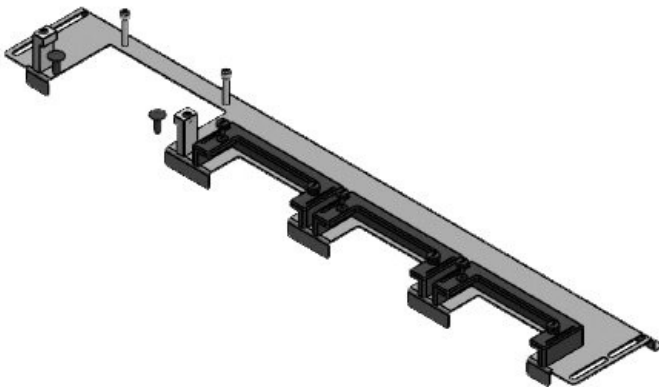

Obj.č.	43254	Celková délka	832 mm
EAN	4251269317	dna rozváděče	
	071	Pro šířku	1.000 mm
Bal.	1	rozdávěče	
Vhodné pro	nVent	Světlý rozměr	768 mm
rámečky	Hoffman	dna	
	PROLINE G2	Vhodné pro:	3 × KEL-U 24
Délka	832 mm		/ KEL-QUICK
Šířka	131,5 mm		24, 1 × KEL-
Výška	41,3 mm		JUMBO 2