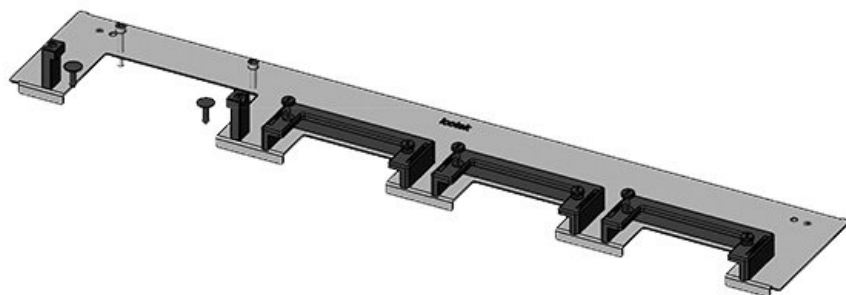

KDR-ESR-TS8-1000-43075

Obj.č.	43075	Celková délka dna rozváděče	858 mm
EAN	4251269309	Pro šířku rozváděče	1.000 mm
Bal.	1	Světlý rozměr dna	835 mm
Vhodné pro rámečky	Rittal TS 8	Příčná výztuha	ne
Délka	858 mm	Vhodné pro:	3 × KEL-U 24 / KEL-QUICK 24, 1 × KEL-JUMBO 2
Šířka	150 mm		
Výška	57 mm