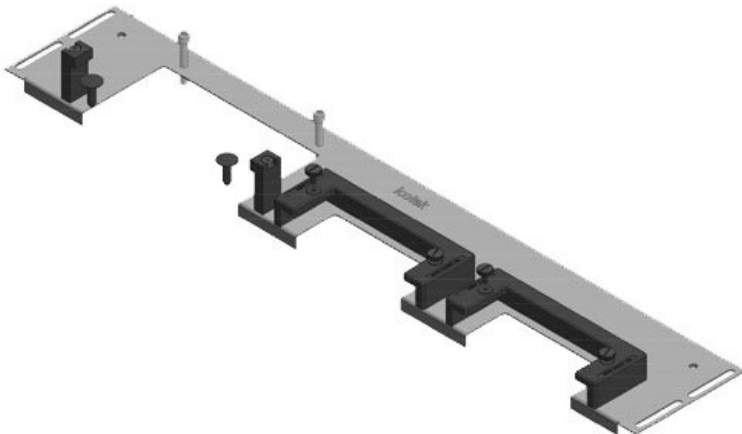

Obj.č.	44505	Celková délka	688 mm
EAN	4251269319	dna rozváděče	
	808	Pro šířku	800 mm
Bal.	1	rozdávěče	
Vhodné pro	Rittal VX25	Světlý rozměr	652 mm
rámečky		dna	
Délka	688 mm	Vhodné pro:	2 × KEL-U 24
Šířka	120 mm		/ KEL-QUICK
Výška	57 mm		24, 1 × KEL-JUMBO 2