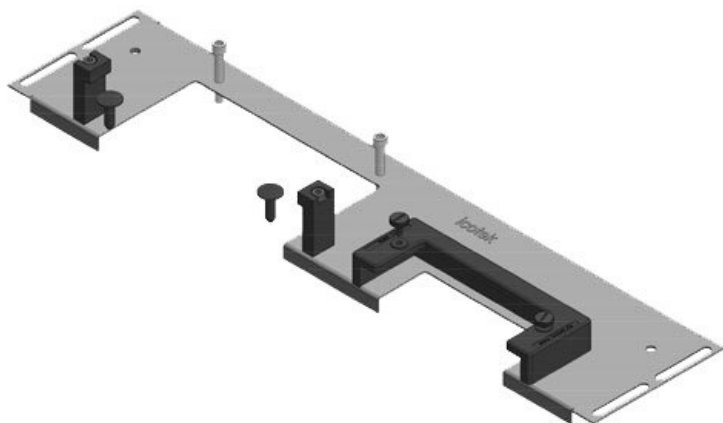

Obj.č.	44511	Celková délka	538 mm
EAN	4251269319	dna rozváděče	
	860	Pro šířku	1.200 mm
Bal.	1	rozdávěče	
Vhodné pro	Rittal VX25	Světlý rozměr	502 mm
rámečky		dna	
Délka	538 mm	Vhodné pro:	1 × KEL-U 24
Šířka	120 mm		/ KEL-QUICK
Výška	57 mm		24, 1 × KEL-JUMBO 2