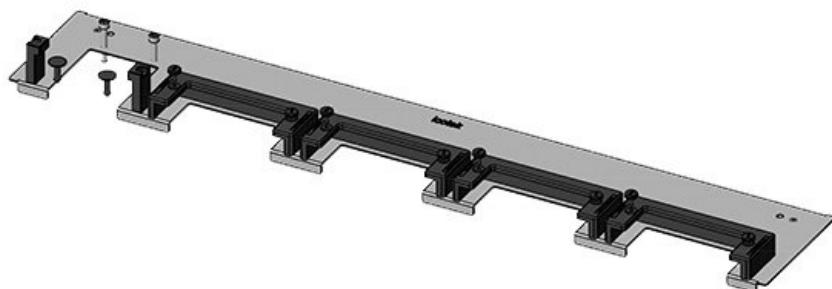

Obj.č.	43074	Celková délka	858 mm
EAN	4251269309	dna rozváděče	
	557	Pro šířku	1.000 mm
Bal.	1	rozdávěče	
Vhodné pro	Rittal TS 8	Světlý rozměr	835 mm
rámečky		dna	
Délka	858 mm	Příčná výztuha	ne
Šířka	150 mm	Vhodné pro:	4 × KEL-U 24
Výška	57 mm		/ KEL-QUICK
			24, 1 × KEL-
			JUMBO 1