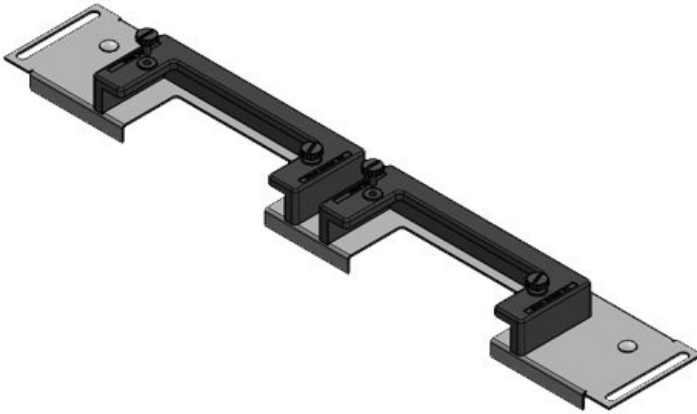

KDRS-ESR-VX25-600-44512

Obj.č.	44512	Celková délka	488 mm
EAN	4251269321	dna rozváděče	
	108	Pro šířku	600 mm
Bal.	1	rozdávěče	
Vhodné pro	Rittal VX25	Světlý rozměr	452 mm
rámečky		dna	
Délka	488 mm	Vhodné pro:	2 × KEL-U 24
Šířka	75 mm		/ KEL-QUICK
Výška	44 mm		24