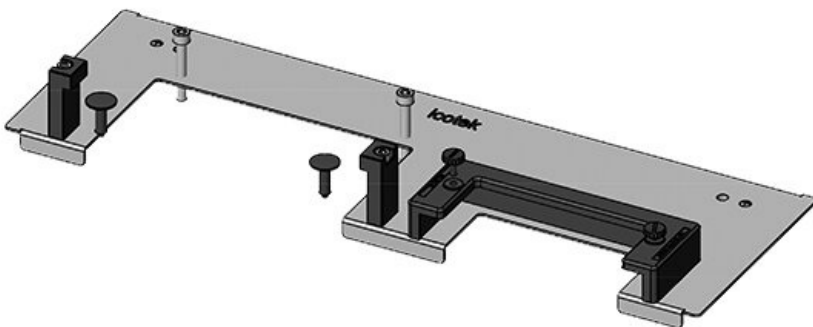

KDR-ESR-TS8-600-43070

Obj.č.	43070	Celková délka	458 mm
EAN	4251269309	dna rozváděče	
	519	Pro šířku	600 mm
Bal.	1	rozdávěče	
Vhodné pro rámečky	Rittal TS 8	Světlý rozměr dna	435 mm
Délka	458 mm	Vhodné pro:	1 × KEL-U 24
Šířka	150 mm		/ KEL-QUICK
Výška	57 mm		24, 1 × KEL-JUMBO 2