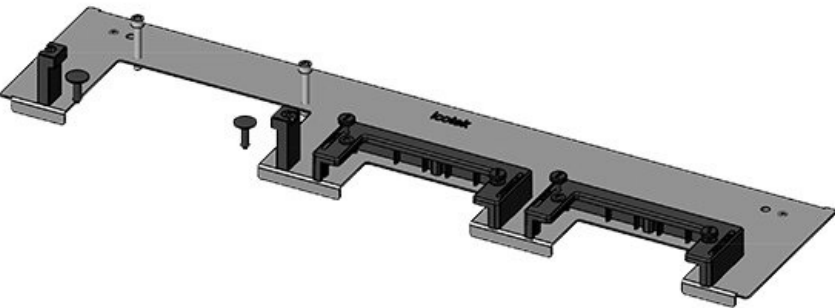

KDR-ESR-TS8-800-43073

Obj.č.	43073	Celková délka	658 mm
EAN	4251269309	dna rozváděče	
	540	Pro šířku	800 mm
Bal.	1	rozdávěče	
Vhodné pro rámečky	Rittal TS 8	Světlý rozměr dna	635 mm
Délka	658 mm	Vhodné pro:	2 × KEL-U 24
Šířka	150 mm		/ KEL-QUICK
Výška	57 mm		24, 1 × KEL-JUMBO 2