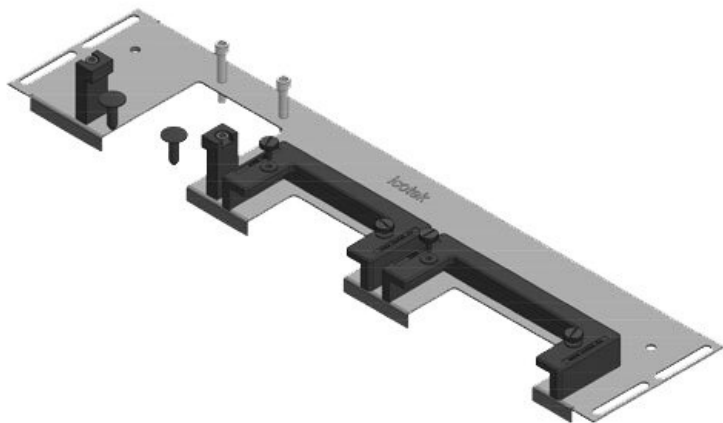

KDR-ESR-VX25-1200-44510

Obj.č.	44510	Celková délka	538 mm
EAN	4251269319	dna rozváděče	
	853	Pro šířku	1.200 mm
Bal.	1	rozdávěče	
Vhodné pro	Rittal VX25	Světlý rozměr	502 mm
rámečky		dna	
Délka	538 mm	Vhodné pro:	1 × KEL-U 24
Šířka	120 mm		/ KEL-QUICK
Výška	57 mm		24, 1 × KEL-U 16 / KEL-QUICK 16, 1 × KEL-JUMBO 1

KDR-ESR-VX25-1200-44511