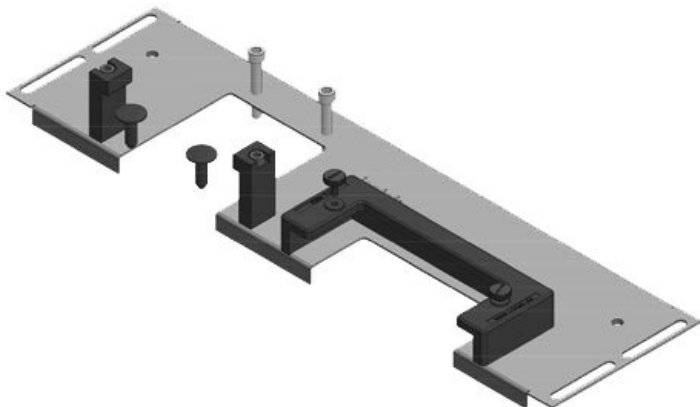

Obj.č.	44507	Celková délka	438 mm
EAN	4251269319	dna rozváděče	
	822	Pro šířku	1.000 mm
Bal.	1	rozdávěče	
Vhodné pro	Rittal VX25	Světlý rozměr	402 mm
rámečky		dna	
Délka	438 mm	Příčná výztuha	ano
Šířka	120 mm	Vhodné pro:	1 × KEL-U 24
Výška	57 mm		/ KEL-QUICK
			24, 1 × KEL-
			JUMBO 1