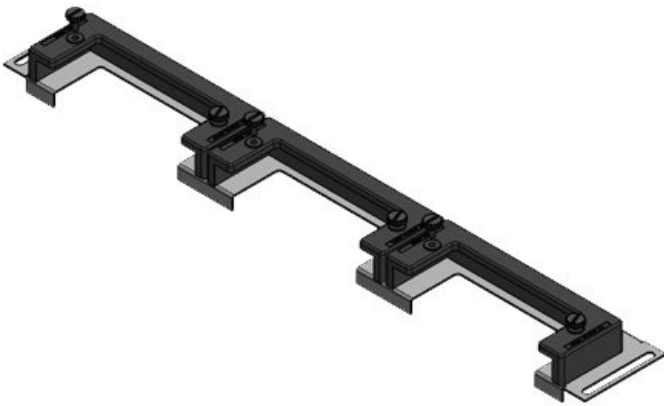

KDRS-ESR-VX25-1200-44515

Obj.č.	44515	Celková délka	538 mm
EAN	4251269321	dna rozváděče	
	139	Pro šířku	1.200 mm
Bal.	1	rozdávěče	
Vhodné pro rámečky	Rittal VX25	Světlý rozměr dna	502 mm
Délka	538 mm	Vhodné pro:	3 × KEL-U 24
Šířka	75 mm		/ KEL-QUICK
Výška	44 mm		24