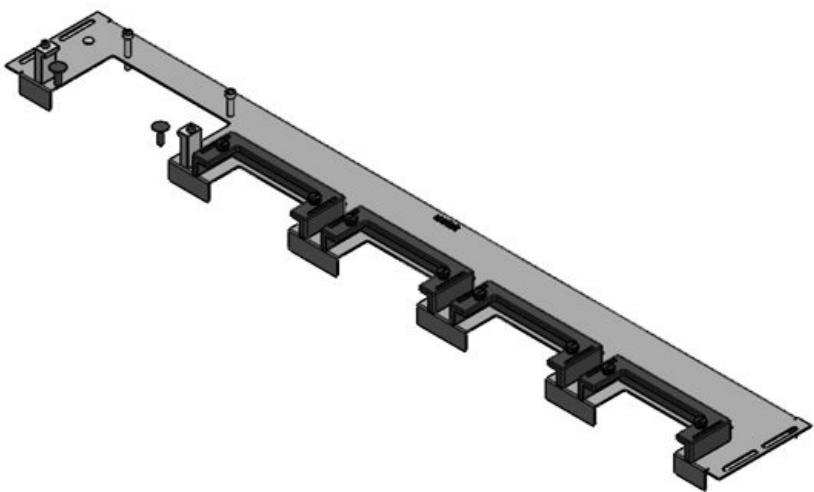

KDR-ESR-HW-1200-1

Obj.č.	44526	Celková délka	1.027 mm
EAN	4251269324	dna rozváděče	
	604	Pro šířku	1.200 mm
Bal.	1	rozdávěče	
Vhodné pro rámečky	Häwa H390 / H395	Světlý rozměr dna	992 mm
Délka	1.027 mm	Vhodné pro:	4 × KEL-U 24 / KEL-QUICK
Šířka	133 mm		24, 1 × KEL-JUMBO 1
Výška	70 mm