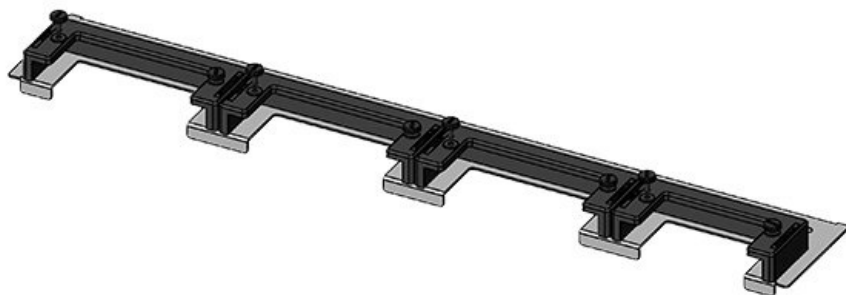

KDR-ESR-TS8-800-43080

Obj.č.	43080	Celková délka	658 mm
EAN	4251269309	dna rozváděče	
	618	Pro šířku	800 mm
Bal.	1	rozdávěče	
Vhodné pro	Rittal TS 8	Světlý rozměr	635 mm
rámečky		dna	
Délka	658 mm	Vhodné pro:	3 × KEL-U 24
Šířka	100 mm		/ KEL-QUICK
Výška	44 mm		24, 1 × KEL-
			U 16 / KEL-
			QUICK 16

KDR-ESR-TS8-1000-43074