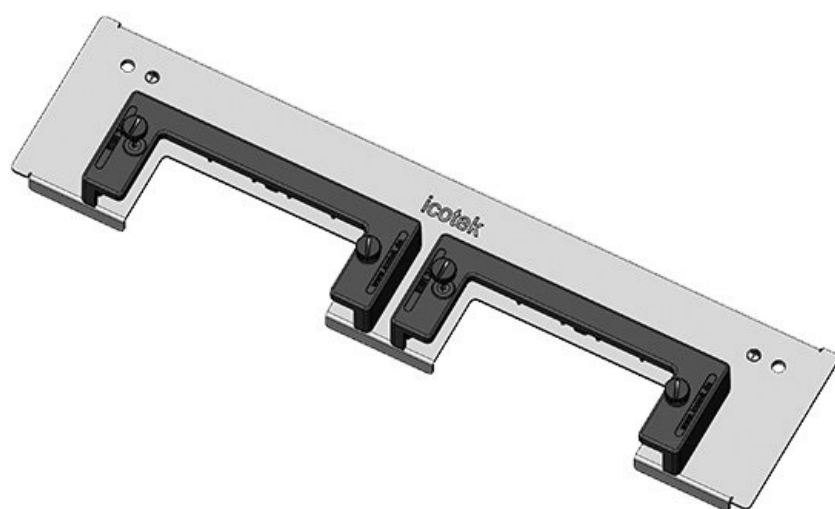

KDR-ESR-TS8-1000-43082

Obj.č.	43082	Celková délka	420 mm
EAN	4251269309	dna rozváděče	
	632	Pro šířku	1.000 mm
Bal.	1	rozdávěče	
Vhodné pro	Rittal TS 8	Světlý rozměr	398 mm
rámečky		dna	
Délka	420 mm	Příčná výztuha	ano
Šířka	100 mm	Vhodné pro:	2 × KEL-U 24
Výška	44 mm		/ KEL-QUICK
			24